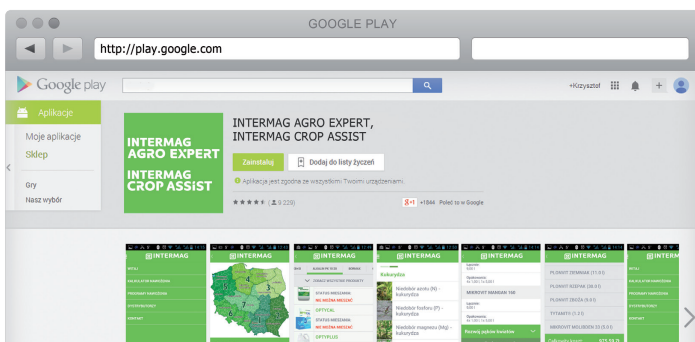

## URUCHOM W PRZEGLĄDARCE

1 Zaloguj się na portalu [play.google.com](http://play.google.com)

2 Odszukaj aplikację **Intermag** wpisując w okno wyszukiwarki nazwę aplikacji

3 Zainstaluj na swoim urządzeniu

## POBIERZ BEZPŁATNIE ZA POMOCĄ QR KODU

1 Zeskanuj kod QR znajdujący się przy nazwie aplikacji dowolnym czytnikiem

2 Zainstaluj aplikację