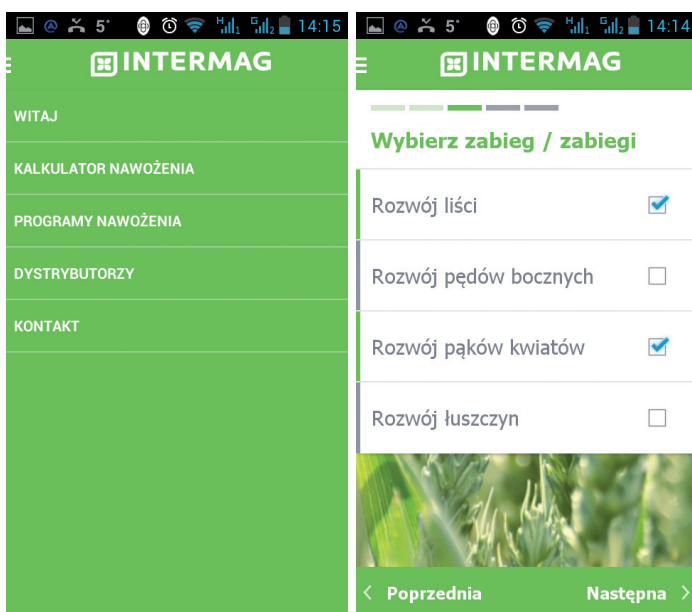

INTERMAG CROP ASSIST

INTERMAG
AGROINNOWACJE

❖ INTERMAG CROP ASSIST TO:

KALKULATOR NAWOŻENIA – szacuje orientacyjny koszt zabiegów w poszczególnych fazach lub na cały program dokarmiania dolistnego.

PROGRAMY NAWOŻENIA INTERMAG

DYSTRYBUTORZY – lista dystrybutorów produktów INTERMAG posegregowana województwami.

KONTAKT – dane kontaktowe firmy INTERMAG i kontakt z przedstawicielami regionalnymi.

INTERMAG AGRO EXPERT

INTERMAG CROP ASSIST

INTERMAG Przedsiębiorstwo INTERMAG sp. z o.o.
32-300 Olkusz, Osiek 174A, NIP 637-011-20-65
Adres do korespondencji:
32-300 Olkusz, Al. 1000-lecia 15G
tel. 32 6455900, tel. 32 6427181, fax 32 6427044
intermag@intermag.pl
www.intermag.pl

03.2014