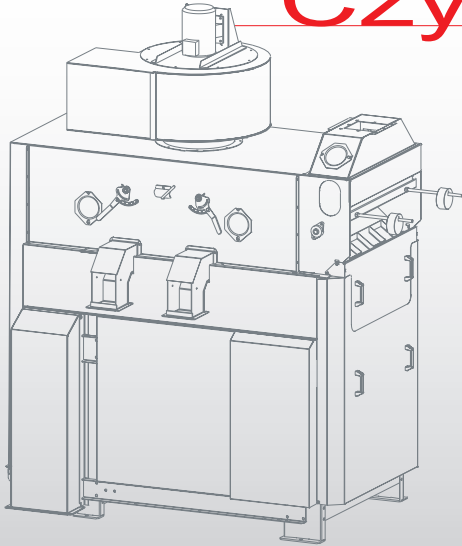

Czyszczalnia Sortownik NSD

Ogólny opis

Nowa czyszczalnia do zbóż **DENIS NSD**, kolejna maszyna w ciągu maszyn z sitami płaskimi, jest owocem wiedzy i dużego doświadczenia DENIS w tej dziedzinie. Wytrzymała, zwarta i niezawodna, łączy sprawność i prostotę użytkowania. Szereg wprowadzonych innowacji wyraźnie zwiększa wydajność i wszechstronność pracy. Zaprojektowana dla wydajności 50 t/h czyszczenia dokładnego (baza pszenica), charakteryzuje się następująco:

Dwa identyczne korpusy sitowe

zrównoważone pomiędzy sobą dla zmniejszenia wibracji.

Kulowe czyszczenie sit

bez regulacji i konserwacji.

Aspiracja

- precyzyjna z wysoką kolumną densymetryczną,
- zrównoważona aspiracja pomiędzy obu wylotami ziarna
- skuteczna dzięki podwójnej kaskadzie ziarna, bez wlotu fałszywego powietrza.

Duża powierzchnia sit z identycznymi elementami sit i wzajemnie wymiennymi, łatwy montaż i demontaż bez narzędzi, dzięki prostej blokadzie.

Modułowość

Podczas **czyszczenia zasadniczego** każde sito jest wykorzystywane: górne (oddzielanie) zatrzymuje duże zanieczyszczenia a dolne (sortowanie) oddziela drobne zanieczyszczenia.

Montaż i demontaż elementów sit jest łatwy dzięki systemowi blokady, nawet po długotrwałej eksploatacji.

Opcja

- L'Opcja modułowa, z podstawą i wylotami przestawnymi, pozwala stosować wszystkie sita dla oddzielenia i przesiewu, podwajając powierzchnię użytkową.