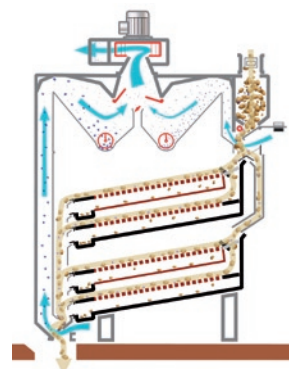

Dwa identyczne korpusy sitowe

zrównoważone pomiędzy sobą dla zmniejszenia wibracji.

Kulowe czyszczenie sit

bez regulacji i konserwacji.

Aspiracja

- precyzyjna z wysoką kolumną densymetryczną,
- zrównoważona aspiracja pomiędzy obu wylotami ziarna
- skuteczna dzięki podwójnej kaskadzie ziarna, bez wlotu fałszywego powietrza.

Duża powierzchnia sit z identycznymi elementami sit i wzajemnie wymiennymi, łatwy montaż i demontaż bez narzędzi, dzięki prostej blokadzie.

Modułowość

Podczas **czyszczenia zasadniczego** każde sito jest wykorzystywane: górne (oddzielanie) zatrzymuje duże zanieczyszczenia a dolne (sortowanie) oddziela drobne zanieczyszczenia.

Czyszczenie wstępne

Na przyjęciu, lub przy czyszczeniu rzepaku, gdy oddzielenie dużych zanieczyszczeń wystarczy, można wszystkie sita zastosować dla przesiania, co podwaja wydajność.

Sortowanie

Przy sortowaniu jęczmienia, wszystkie sita wykorzystuje się dla oddzielenia frakcji drobnej, co podwaja wydajność.

Montaż i demontaż elementów sit jest łatwy dzięki systemowi blokady, nawet po długotrwałej eksploatacji.

Opcja

- L'Opcja modułowa, z podstawą i wylotami przestawnymi, pozwala stosować wszystkie sita dla oddzielenia i przesiewu, podwajając powierzchnię użytkową.