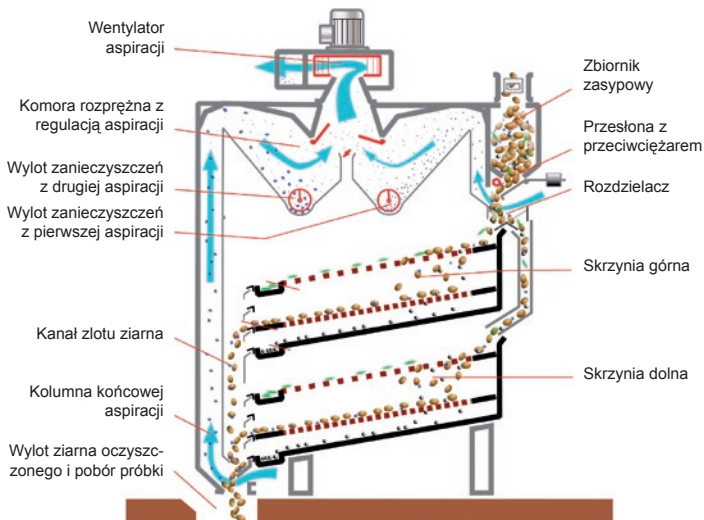

Czyszczalnia Sortownik NSD

Ogólny opis

Nowa czyszczalnia do zbóż **DENIS NSD**, kolejna maszyna w ciągu maszyn z sitami płaskimi, jest owocem wiedzy i dużego doświadczenia DENIS w tej dziedzinie. Wytrzymała, zwarta i niezawodna, łączy sprawność i prostotę użytkowania. Szereg wprowadzonych innowacji wyraźnie zwiększa wydajność i wszechstronność pracy. Zaprojektowana dla wydajności 50 t/h czyszczenia dokładnego (baza pszenica), charakteryzuje się następująco:

Dwa identyczne korpusy sitowe

zrównoważone pomiędzy sobą dla zmniejszenia wibracji.

Kulowe czyszczenie sit

bez regulacji i konserwacji.

Aspiracja

- precyzyjna z wysoką kolumną densymetryczną,
- zrównoważona aspiracja pomiędzy obu wylotami ziarna
- skuteczna dzięki podwójnej kaskadzie ziarna, bez wlotu fałszywego powietrza.

Duża powierzchnia sit z identycznymi elementami sit i wzajemnie wymiennymi, łatwy montaż i demontaż bez narzędzi, dzięki prostej blokadzie.

Modułowość

Podczas **czyszczenia zasadniczego** każde sito jest wykorzystywane: górne (oddzielanie) zatrzymuje duże zanieczyszczenia a dolne (sortowanie) oddziela drobne zanieczyszczenia.

Czyszczenie wstępne

Na przyjęciu, lub przy czyszczeniu rzepaku, gdy oddzielenie dużych zanieczyszczeń wystarczy, można wszystkie sita zastosować dla przesiania, co podwaja wydajność.

Sortowanie

Przy sortowaniu jęczmienia, wszystkie sita wykorzystuje się dla oddzielenia frakcji drobnej, co podwaja wydajność.