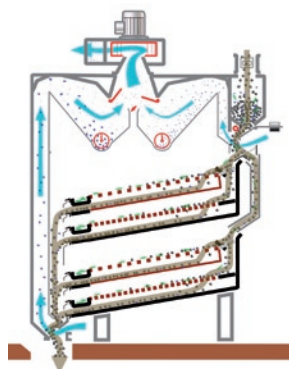

Czyszczalnia Sortownik NSD

Ogólny opis

Nowa czyszczalnia do zbóż **DENIS NSD**, kolejna maszyna w ciągu maszyn z sitami płaskimi, jest owocem wiedzy i dużego doświadczenia DENIS w tej dziedzinie. Wytrzymała, zwarta i niezawodna, łączy sprawność i prostotę użytkowania. Szereg wprowadzonych innowacji wyraźnie zwiększa wydajność i wszechstronność pracy. Zaprojektowana dla wydajności 50 t/h czyszczenia dokładnego (baza pszenica), charakteryzuje się następująco:

Dwa identyczne korpusy sitowe

zrównoważone pomiędzy sobą dla zmniejszenia wibracji.

Kulowe czyszczenie sit

bez regulacji i konserwacji.

Aspiracja

- precyzyjna z wysoką kolumną densymetryczną,
- zrównoważona aspiracja pomiędzy obu wylotami ziarna
- skuteczna dzięki podwójnej kaskadzie ziarna, bez wlotu fałszywego powietrza.

Duża powierzchnia sit z identycznymi elementami sit i wzajemnie wymiennymi, łatwy montaż i demontaż bez narzędzi, dzięki prostej blokadzie.

Modułowość

Podczas **czyszczenia zasadniczego** każde sito jest wykorzystywane: górne (oddzielanie) zatrzymuje duże zanieczyszczenia a dolne (sortowanie) oddziela drobne zanieczyszczenia.

Czyszczenie wstępne

Na przyjęciu, lub przy czyszczeniu rzepaku, gdy oddzielenie dużych zanieczyszczeń wystarczy, można wszystkie sita zastosować dla przesiania, co podwaja wydajność.

Sortowanie

Przy sortowaniu jęczmienia, wszystkie sita wykorzystuje się dla oddzielenia frakcji drobnej, co podwaja wydajność.