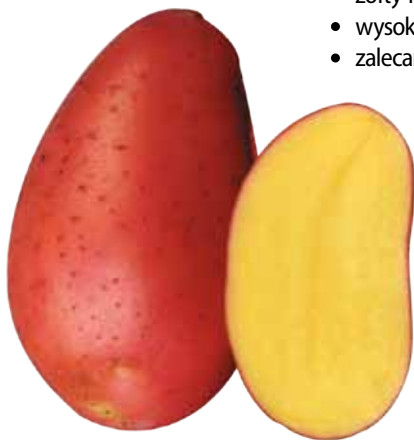

Nowość!

Red Fantasy

średnio wczesna odmiana jadalna

- czerwona skórka
- żółty miąższ
- wysoki plon i jakość kulinarna
- zalecana do pakowania

Red Fantasy NN

Średnio wczesna odmiana jadalna, o czerwonej skórce, daje wysokie plony

Nowość!

Wymagania glebowe:

Red Fantasy wymaga gleb średnich, ma również średnie zapotrzebowanie na wodę. Nadaje się na gleby w dobrej kulturze rolnej.

Wymagania szczególne:

Red Fantasy należy sadzić co 28-30 cm, w rozstawie rzędów 75 cm, tj. 46.000 roślin/ha.

Wczesność	średnio wczesna	Bulwy	
Walory kulinarne	typ konsumpcyjny B, ciemno żółty odcień miąższu, doskonały smak, charakterystyczna czerwona barwa skórki	Kształt Położenie oczek	owalny-podłużnoowalny płytkie- średnio płytkie ciemnożółta czerwona, gładka
		Barwa miąższu Skórka	
		Odporność Nicień	Mątwik ziemniaka Ro 1 i 4
Wschody	równomierne	Podatność	
Przechowywanie	długi okres spoczynku	Parch Rdzawa plamistość Czarna plamistość Uszkodzenia	mała mała mała mała-średnia